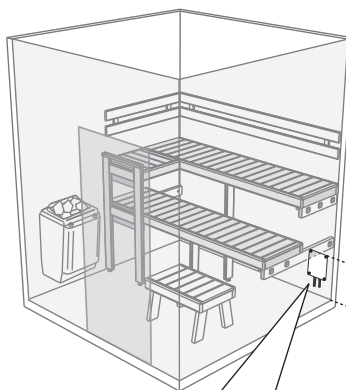

230 V 1N~

12 V DC

----- ei sisälly toimitukseen/
not supplied

max.
500 mm

max. 500 mm

P.O.Box 12
Teollisuustie 1-7
40951 Muurame
FINLAND
+358 207 464 000
harvia@harvia.fi

Адрес уполномоченного лица:
ООО «Харвия Рус»
196006, Россия. Санкт-Петербург г,
пр-кт Лиговский, д. 266, стр.
1, помещ. 2.1-Н.50
ОГРН 1157847200818
телефон: +78123258294
E-mail: spb@accountor.ru