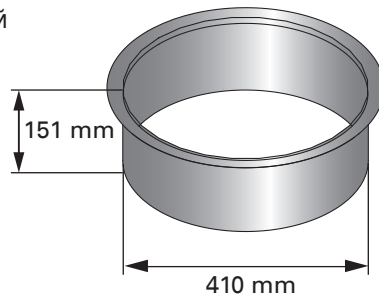

HPC2L / HPC2LM

Valaistu upotuskaulus
Infällningsram med LED-belysning
Embedding flange with LED lights
Einbaurahmen mit LED-Leuchten
Монтажный фланец со светодиодной подсветкой
Uputuskrae LED valgustusega

3000-3200 K
Lämmin valkoinen /
Warm white

Harvia Cilindro	PC70/E/H/HE/F PC90/E/H/HE/F	x
	PC70EE/HEE PC90/EE/HEE	x
	PC110E/EE	x
	PC110HE/HEE	-
	PC100E/135E	x
Harvia Kivi	PI70/E, PI90/E	x
Harvia Globe	GL70/E, GL110/E	x
Harvia Glow	TRT70/E, TRT90/E	x