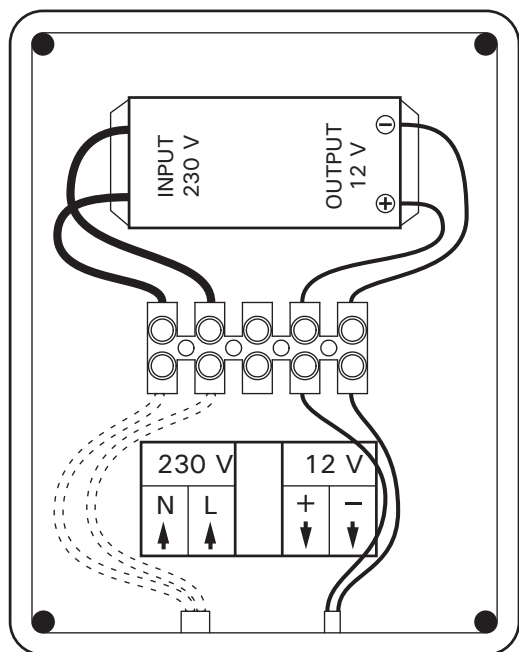

## HPC2L / HPC2LM

Valaistu upotuskaulus  
Infällningsram med LED-belysning  
Embedding flange with LED lights  
Einbaurahmen mit LED-Leuchten  
Монтажный фланец со светодиодной подсветкой  
Uputuskrae LED valgustusega

**HUOM!** Lauteet voivat alittaa kiukaan asennusohjeessa mainitut suojaetäisyydet, kun käytetään Harvia HPC2L / HPC2LM-upotuskaulusta. Lue myös kiukaan asennusohje. **OBS!** Skyddavstånden till bastulavar kan understiga angivna mått när man använder Harvia HPC2L / HPC2LM-infällningsram. Läs även aggregatets monteringsanvisning. **NOTE!** The benches' distance from the heater can be less than specified in the heater's installation instructions when Harvia HPC2L / HPC2LM embedding flange is used. See also heater's instructions for installation. **ACHTUNG!** Bei der Verwendung von HPC2L / HPC2LM-Einbaurahmen können die Sicherheitsabstände zu Liegen kleiner sein als in der Montageanleitung des Ofens empfohlen. Lesen Sie bitte auch die Installationsanweisungen des Ofens. **ВНИМАНИЕ!** При использовании установочного фланца Harvia HPC2L / HPC2LM расстояние от полка до каменки может быть менее указанного в инструкции по установке. Смотрите также инструкцию по установке каменки. **TÄHELEPANU!** Kasutades paigalduskraed HPC2L / HPC2LM, võib lava kaugus olla kerisest väikesem kui märgitud kerise paigaldusjuhendis. Vaata ka kerise paigaldusjuhendit.