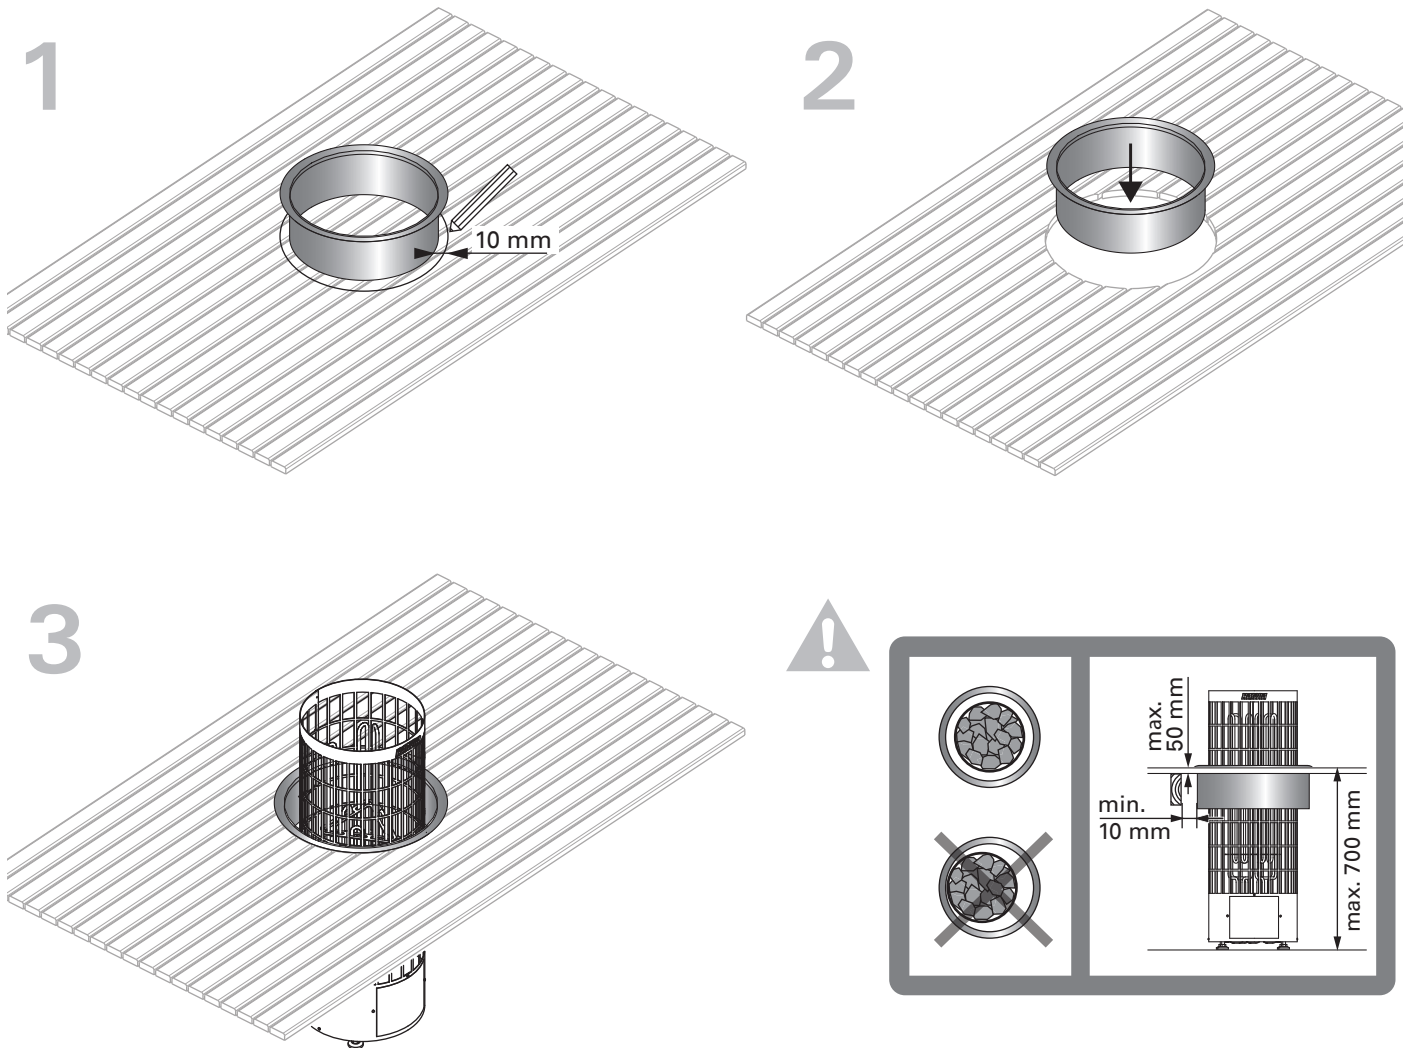

## HPC2L / HPC2LM

Valaistu upotuskaulus  
Infällningsram med LED-belysning  
Embedding flange with LED lights  
Einbaurahmen mit LED-Leuchten  
Монтажный фланец со светодиодной подсветкой  
Uputuskrae LED valgustusega

**HUOM!** Lauteet voivat alittaa kiukaan asennusohjeessa mainitut suojaetäisyydet, kun käytetään Harvia HPC2L / HPC2LM-upotuskaulusta. Lue myös kiukaan asennusohje. **OBS!** Skyddavstånden till bastulavar kan understiga angivna mått när man använder Harvia HPC2L / HPC2LM-infällningsram. Läs även aggregatets monteringsanvisning. **NOTE!** The benches' distance from the heater can be less than specified in the heater's installation instructions when Harvia HPC2L / HPC2LM embedding flange is used. See also heater's instructions for installation. **ACHTUNG!** Bei der Verwendung von HPC2L / HPC2LM-Einbaurahmen können die Sicherheitsabstände zu Liegen kleiner sein als in der Montageanleitung des Ofens empfohlen. Lesen Sie bitte auch die Installationsanweisungen des Ofens. **ВНИМАНИЕ!** При использовании установочного фланца Harvia HPC2L / HPC2LM расстояние от полка до каменки может быть менее указанного в инструкции по установке. Смотрите также инструкцию по установке каменки. **TÄHELEPANU!** Kasutades paigalduskraed HPC2L / HPC2LM, võib lava kaugus olla kerisest väikesem kui märgitud kerise paigaldusjuhendis. Vaata ka kerise paigaldusjuhendit.