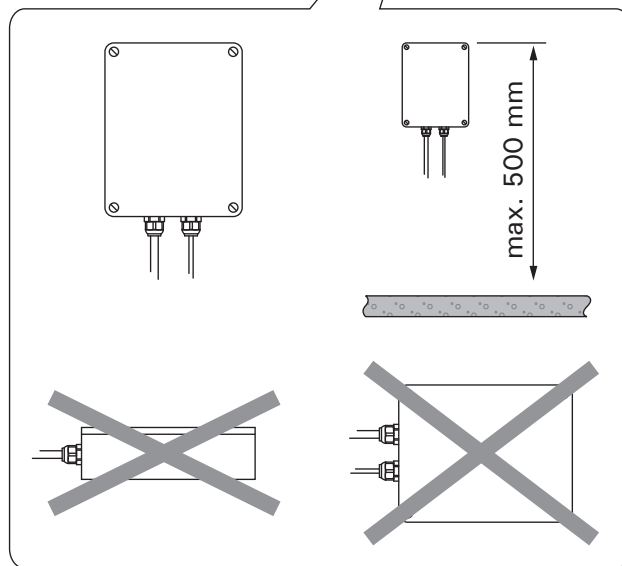

230 V 1N~

12 V DC

----- ei sisälly toimitukseen/
not supplied

max.
500 mm

max. 500 mm

P.O.Box 12
Teollisuustie 1-7
40951 Muurame
FINLAND
+358 207 464 000
harvia@harvia.fi

Адрес уполномоченного лица:
ООО «Харвия Рус»
196006, Россия. Санкт-Петербург г,
пр-кт Лиговский, д. 266, стр.
1, помещ. 2.1-Н.50
ОГРН 1157847200818
телефон: +78123258294
E-mail: spb@accountor.ru