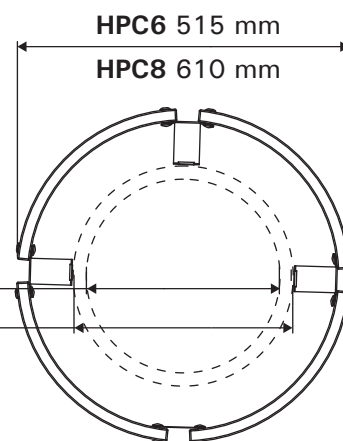

HPC6, HPC8

HPC6
Ø 355 mm Cilindro 100E/135E

HPC8
Ø 450 mm Cilindro 165E/200E

EAC

Адрес:
ООО «Харвия РУС».
196084, г. Санкт-Петербург,
ул. Заставская, дом 7
E-mail: regionlog12@mail.ru

HARVIA
PL12
40951 Muurame
Finland
www.harvia.fi